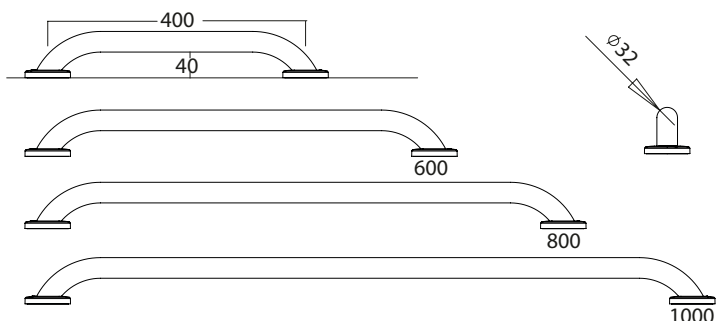

Bättre hygien

Stödhandtaget levereras utan skarvar för bättre hygien och enklare montering. 32 mm diameter kombinerat med antibakteriell puro-coat lack ger optimalt grepp. 40 mm avstånd mellan handtag och vägg för god utformning och trygghet för användaren. Testat för belastning upp till 500 kg.

Materialer

- Antibakteriell pulverlackerad aluminium, nylon och rostfria skruvar

Bano väggstödhandtag

5440-G Bano väggstödhandtag 400 mm - grå

5460-G Bano väggstödhandtag 600 mm - grå

5480-G Bano väggstödhandtag 800 mm - grå

54100-G Bano väggstödhandtag 1000 mm - grå

5440 Bano väggstödhandtag 400 mm - vit

5460 Bano väggstödhandtag 600 mm - vit

5480 Bano väggstödhandtag 800 mm - vit

54100 Bano väggstödhandtag 1000 mm - vit

5440-B Bano väggstödhandtag 400 mm - svart metallic

5460-B Bano väggstödhandtag 600 mm - svart metallic

5480-B Bano väggstödhandtag 800 mm - svart metallic

54100-B Bano väggstödhandtag 1000 mm - svart metallic