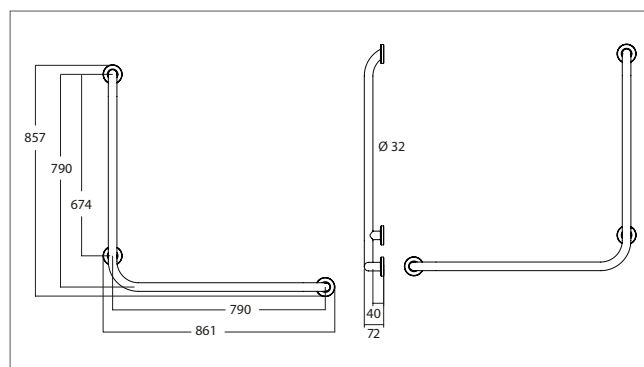

Bano vinklat stödhandtag för vägg

Banos stödhandtag har en vinklad form som gör att de går att använda på ett mycket flexibelt sätt. Stödhandtaget finns både i höger och vänstervinklad version.

Levereras utan skarvar för bättre hygien och enklare montering. Stödhandtaget har ytbehandlats med antibakteriell purocoat-lack för optimalt grepp. Bano har även två varianter på flyttbara hyllor som är specialanpassade för stödhandtaget. Testat för belastning upp till 500 kg.

Material

- Antibakteriell pulverlackerad aluminium, nylon och rostfria skruvar

Bano vinklat stödhandtag för vägg

5591/ L-G Bano vinklat stödhandtag för vägg- vänster - grå

5591/ R-G Bano vinklat stödhandtag för vägg - höger - grå

5591/ L Bano vinklat stödhandtag för vägg- vänster - vit

5591/ R Bano vinklat stödhandtag för vägg - höger - vit

5591/ L-B Bano vinklat stödhandtag för vägg- vänster - svart metallic

5591/ R-B Bano vinklat stödhandtag för vägg - höger - svart metallic