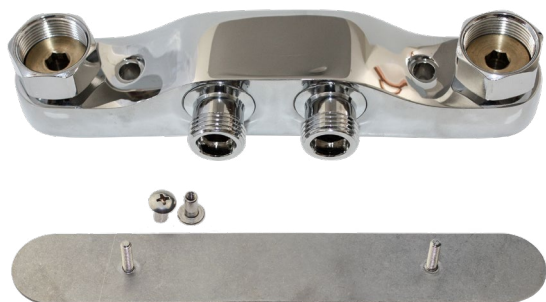

FM Mattsson **mora**® ARMATUR

Montagebricka passande till FMMs blandarfäste VASKA (RSK818 74 77) och Mora blandarfäste (RSK 818 87 00) 160/40CC, rostfritt stål 1.4301, med skruvar.

OBS! Blandarfästet ingår ej.

Art.nr. TBD 0201
RSK 874 01 10

Montagebricka passande till Gustavsbergs blandarfäste 160/40CC (RSK 812 89 93), rostfritt stål 1.4301, med skruvar.

OBS! Blandarfästet ingår ej.

Art.nr. TBD 0202
RSK 874 01 11

Montagebricka passande till ORAS blandarfäste 150/40CC (RSK 818 72 16), rostfritt stål 1.4301, med skruvar.

OBS! Blandarfästet ingår ej.

Art.nr. TBD 0200
RSK 874 01 09

Montagebricka passande till TRIO och A-Collection blandarfäste 160/40CC i rostfritt stål. Med muttrar till Trio och skruvar till A-Collection .

OBS! Blandarfästet ingår ej.

RSK 8510004

Montagebricka passande till TRIO och A-Collection blandarfäste 150/40CC i rostfritt stål. Med muttrar till Trio och skruvar till A-Collection .

OBS! Blandarfästet ingår ej.