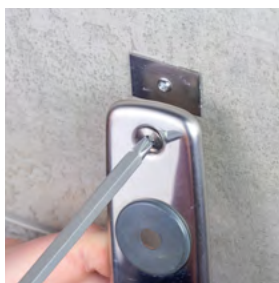

Produktinfo Vägg-/Täckbrickor 40cc

MONTAGEBRICKA till Vägg-/Täckbrickor
Rostfritt stål 1.4301, med skruv, 2-pack
Mått: 20X30 mm-.5mm-IG-M4

RSK 874 01 14