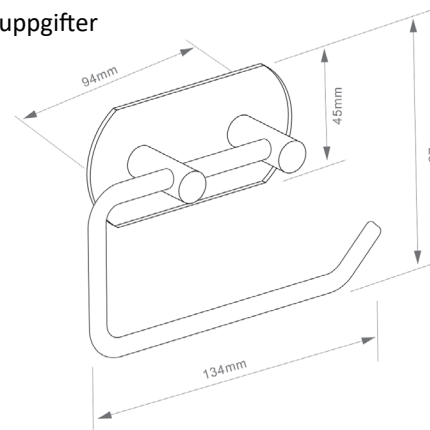

WC-rullhållare utan lock

Produktinformation

Toalettpappershållare utan lock.
För borrhritt montage genom limmontage.
Lim ingår ej i förpackningen.
Rekommenderas att limmas med
Design4Baths limprodukter.

Material: Rostfritt stål 1.4301

Finish: Höglanspolerad

Art.nr. PL-WCU
RSK 8743945

Måttuppgifter

Skötselråd

Rengör med mildt rengöringsmedel som exempelvis såpa.
Använd aldrig rengöringsmedel eller rengöringsredskap
som innehåller slipmedel, som stålull och grön fibersvamp,
eftersom dessa kan skada ytan.
Spraya aldrig medel direkt på ytan, använd alltid
rengöringsduk/trasa. Skölj alltid noga efter att
rengöringsmedel har använts och torka rent med mjuk
trasa.

Borrhritt montage

Profile Line är utvecklad för borrhritt montage med Design4Baths lim-
produkter.

Montera snabbt, enkelt och säkert utan onödiga hål.

För mer info om borrhritt montage besök www.design4bath.se