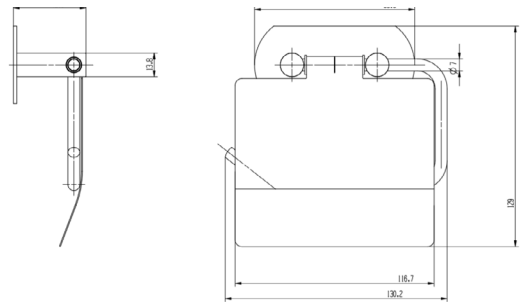

WC-rullhållare med lock

Produktinformation

Toalettpappershållare med lock.
För borrhritt montage genom limmontage.
Lim ingår ej i förpackningen.
Rekommenderas att limmas med
Design4Baths limprodukter.

Material: Rostfritt stål 1.4301

Finish: Höglanspolerad

Art.nr. PL-WC
RSK 8743950

Måttuppgifter

Skötselråd

Rengör med mildt rengöringsmedel som exempelvis såpa.
Använd aldrig rengöringsmedel eller rengöringsredskap
som innehåller slipmedel, som stålull och grön fibersvamp,
eftersom dessa kan skada ytan.
Spraya aldrig medel direkt på ytan, använd alltid
rengöringsduk/trasa. Skölj alltid noga efter att
rengöringsmedel har använts och torka rent med mjuk
trasa.

Borrhritt montage

Profile Line är utvecklad för borrhritt montage med Design4Baths lim-
produkter.

Montera snabbt, enkelt och säkert utan onödiga hål.

För mer info om borrhritt montage besök www.design4bath.se