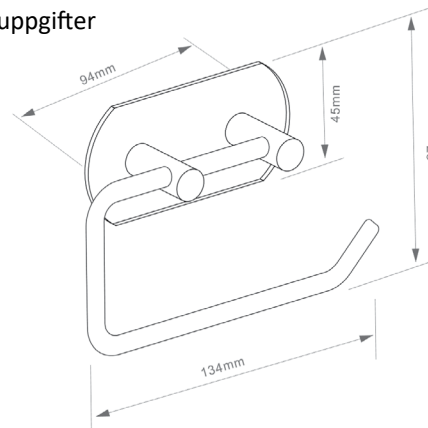

WC-rullhållare utan lock

Produktinformation

Toalettpappershållare utan lock.
För borrhritt montage genom limmontage.
Lim ingår ej i förpackningen.
Rekommenderas att limmas med
Design4Baths limprodukter.

Material: Rostfritt stål 1.4301

Finish: Borstad

Art.nr. PLB-WCU
RSK 8743994

Måttuppgifter

Skötselråd

Rengör med mildt rengöringsmedel som exempelvis såpa.
Använd aldrig rengöringsmedel eller rengöringsredskap
som innehåller slipmedel, som stålull och grön fibersvamp,
eftersom dessa kan skada ytan.
Spraya aldrig medel direkt på ytan, använd alltid
rengöringsduk/trasa. Skölj alltid noga efter att
rengöringsmedel har använts och torka rent med mjuk
trasa.

Borrhritt montage

Profile Line är utvecklad för borrhritt montage med Design4Baths lim-
produkter.

Montera snabbt, enkelt och säkert utan onödiga hål.

För mer info om borrhritt montage besök www.design4bath.se