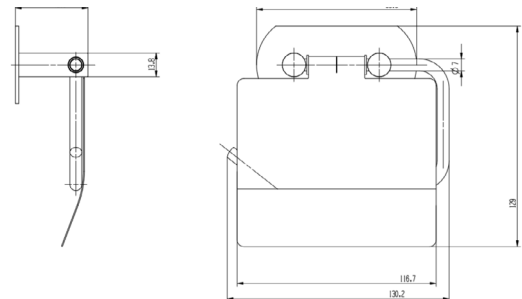

### Produktinformation

Toalettpappershållare med lock.  
För borrhritt montage genom limmontage.  
Lim ingår ej i förpackningen.  
Rekommenderas att limmas med  
Design4Baths limprodukter.

**Material:** Rostfritt stål 1.4301

#### Måttuppgifter