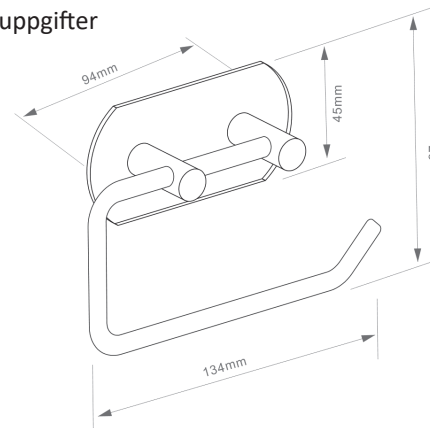

WC-rullhållare utan lock

Produktinformation

Toalettpappershållare utan lock.
För borrhritt montage genom limmontage.
Lim ingår ej i förpackningen.
Rekommenderas att limmas med
Design4Baths limprodukter.

Material: Rostfritt stål 1.4301

Finish: Mattsvart, elektropläterad

RSK 8744167

Måttuppgifter

Skötselråd

Rengör med mildt rengöringsmedel som exempelvis såpa.
Använd aldrig rengöringsmedel eller rengöringsredskap
som innehåller slipmedel, som stålull och grön fibersvamp,
eftersom dessa kan skada ytan.
Spraya aldrig medel direkt på ytan, använd alltid
rengöringsduk/trasa. Skölj alltid noga efter att
rengöringsmedel har använts och torka rent med mjuk
trasa.

Borrhritt montage

Profile Line är utvecklad för borrhritt montage med Design4Baths lim-
produkter.

Montera snabbt, enkelt och säkert utan onödiga hål.

För mer info om borrhritt montage besök www.design4bath.se