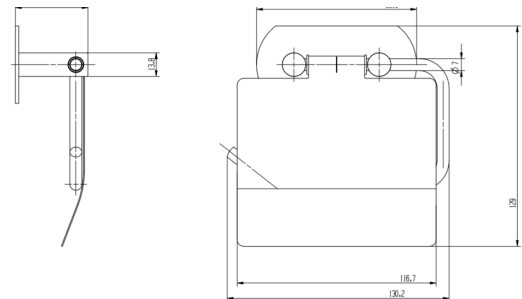

Måttuppgifter

RSK 8744168

Skötselråd

Rengör med mildt rengöringsmedel som exempelvis såpa.
Använd aldrig rengöringsmedel eller rengöringsredskap
som innehåller slipmedel, som stålull och grön fibersvamp,
eftersom dessa kan skada ytan.

Spraya aldrig medel direkt på ytan, använd alltid
rengöringsduk/trasa. Skölj alltid noga efter att
rengöringsmedel har använts och torka rent med mjuk
trasa.