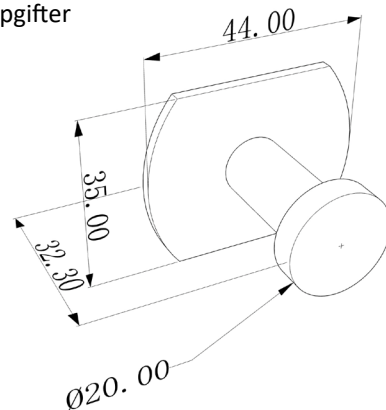

### Produktinformation

Enkelkrok för handdukar.  
För borrhritt montage genom limmontage.  
Lim ingår ej i förpackningen.  
Rekommenderas att limmas med  
Design4Baths limprodukter.

**Material:** Rostfritt stål 1.4301

**Finish:** Högglanspolerad

**Art.nr. PL-1**  
**RSK 8754731**

Måttuppgifter