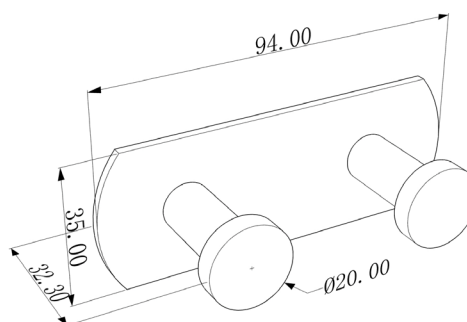

DUBBELKROK

Produktinformation

Dubbelkrok för handdukar.
För borrhritt montage genom limning. Lim ingår ej i förpackningen.

Material: Rostfritt stål 1.4301

Finish: Höglanspolerad

Art.nr. PL-2
RSK 875 47 32

Måttuppgifter