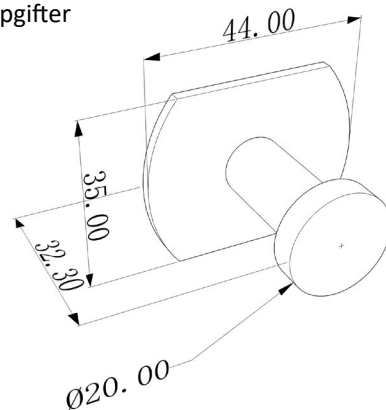

### Produktinformation

Enkelkrok för handdukar.  
För borrhritt montage genom limmontage.  
Lim ingår ej i förpackningen.  
Rekommenderas att limmas med  
Design4Baths limprodukter.

**Material:** Rostfritt stål 1.4301

**Finish:** Borstad

**Art.nr. PLB-1**  
**RSK 8754793**

Måttuppgifter