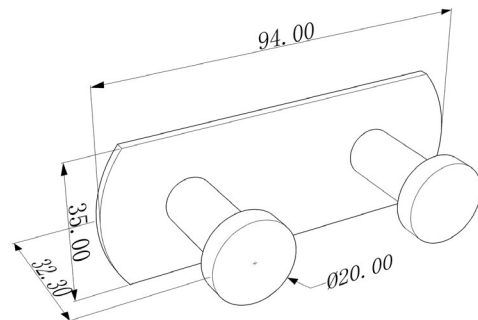

### Produktinformation

Dubbelkrok för handdukar.  
För borrhritt montage genom limning. Lim ingår ej i förpackningen.

**Material:** Rostfritt stål 1.4301

**Finish:** Borstad

**Art.nr.** PLB-2  
**RSK** 875 47 94

Måttuppgifter