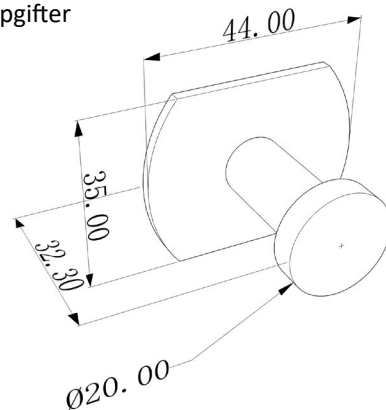

ENKELKROK

Produktinformation

Enkelkrok för handdukar.
För borrhritt montage genom limmontage.
Lim ingår ej i förpackningen.
Rekommenderas att limmas med
Design4Baths limprodukter.

Material: Rostfritt stål 1.4301

Finish: Mattsvart, elektropläterad

RSK 8755091

Måttuppgifter

Skötselråd

Rengör med mildt rengöringsmedel som exempelvis såpa. Använd aldrig rengöringsmedel eller rengöringsredskap som innehåller slipmedel, som stålull och grön fibersvamp, eftersom dessa kan skada ytan.

Spraya aldrig medel direkt på ytan, använd alltid rengöringsduk/trasa. Skölj alltid noga efter att rengöringsmedel har använts och torka rent med mjuk trasa.

Borrhritt montage

Profile Line är utvecklad för borrhritt montage med Design4Baths limprodukter.