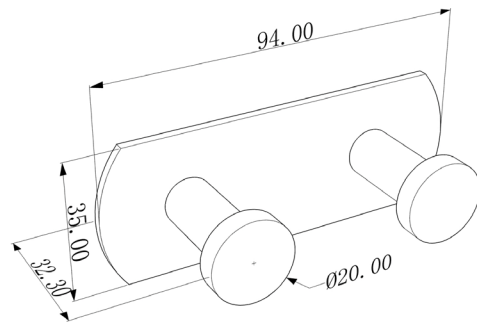

DUBBELKROK

Produktinformation

Dubbelkrok för handdukar.
För borrhritt montage genom limning. Lim ingår ej i förpackningen.

Material: Rostfritt stål 1.4301

Finish: Mattsvart, elektropläterad

RSK 8755092

Måttuppgifter