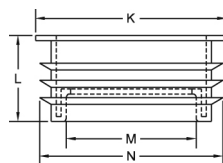

Universalkoppling

RSK nummer: 3131145

Mått

Referens	Dimension (mm)
A	Ø175
B	1,5
C	92
D	155
E	17
F	84
G	Ø130
H	131
I	Ø 83
J	Ø 89
K	Ø 111
L	50
M	75
N	Ø 106
O	Ø 70
P	31

Tekniska Data

Temperatur -20°C till +60°C

Material

Komponenter	Material
Hus	ABS
Membran	Syntetiskt gummi
Universalkoppling	TPE
Aluminiumhuv	Aluminium
Isoleringshuv	Polystyren

Luftflöde

I/s	Tryck Pa
2	100
5	250
8	500
10	750