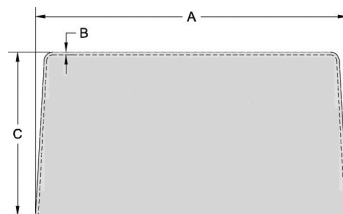

Aluminiumhuv

RSK nummer: 3131146