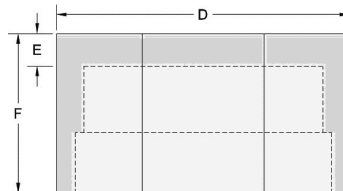

Isoleringshuv