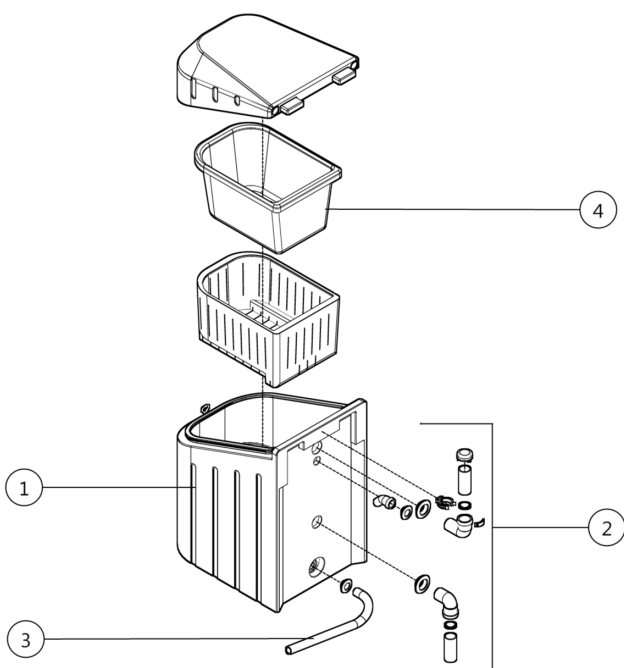

Komponenter

Konstruktionsegenskaper

① Jets Bio tank 170L.....	012532712*
② Pipe Packet w/fittings.....	034399298*
③ Hose.....	034507512*
④ Filter for Bio.....	012532705*

*Komponent(er) är tillgängliga som reservdelar.

Tillbehör

Konstruktionsegenskaper

Filter.....	034512301
Heating Cable.....	121516467
Elbow with clamping ring.....	034512541
T-pipe 32mm.....	034512570
Ball valve Ø32 mm compl.....	035317002