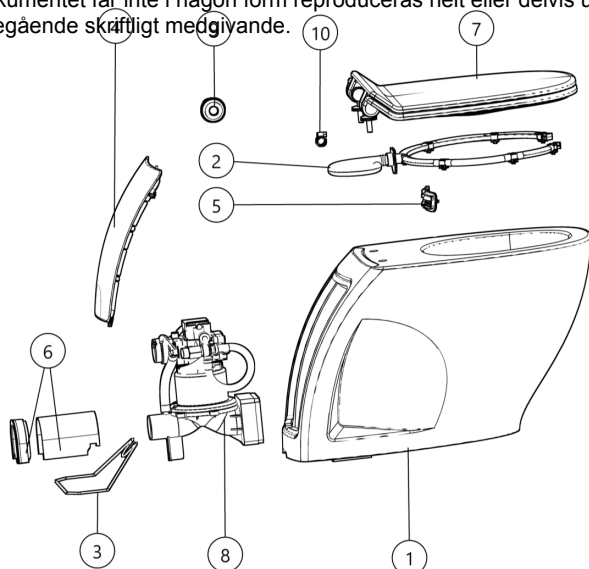

Jets™ Jade Floor har en piedestalskål. Med sin fokusering på en enkel och elegant design och på komfort är denna golvmonterade toalett med sin moderna look ett bra komplement i alla badrum.

- Låg vattenförbrukning med tillförlitlig spolning och tömning.
- Glasartad porslins-skål av hög kvalitet med mycket bra spolning.
- Sits och lock som stängs snabbt och tyst.
- Lätt att rengöra. Konstruktionen är optimerad för enkelt underhåll.

Tekniska data

Utvändiga mått.....	695 x 355 x 480 mm (LxWxH)
Allmän tolerans.....	Bowl dimensions ±3%
Avloppsventil – utlopp.....	Outside diameter Ø 50 mm
Vattenanslutning.....	1/2" male BSP
Generiskt material.....	Porcelain
Nettovikt.....	N/A
Beläggning.....	Vitreous China

Måttitning

A.....	Approx. 410mm	F.....	830mm
B.....	100mm	G.....	Release mechanism - public toilet height 950mm
C.....	(If H is 40mm) - 115mm	H.....	(see note) - 40mm
D.....	(If H is 40mm) - 160mm	I.....	(If H is 40mm) - 155mm
E.....	Release mechanism - normal height 670mm	J.....	65mm