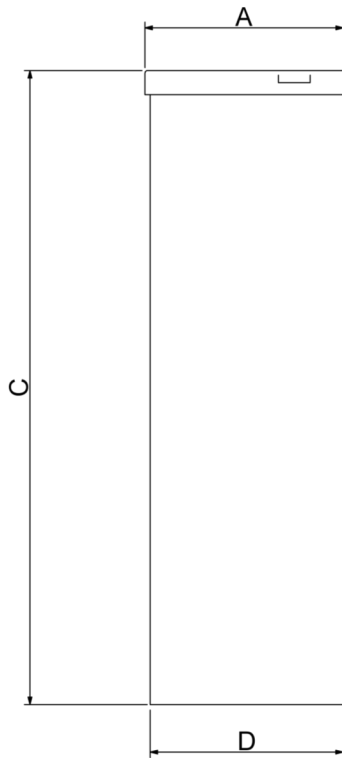

Komponenter

Konstruktionsegenskaper

- ① Mounting Frame.....069000355*
- ② Top Cover.....069000356*
- ③ Main Cover.....069000357*
- ④ Cover, w/Cut Out.....069000358*

**Komponent(er) är tillgängliga som reservdelar.*

Måttitning

A.....	315mm
B.....	620mm
C.....	1000mm
D.....	305mm
E.....	610mm

F.....	CC310mm
G.....	CC300mm
H.....	CC207mm
I.....	CC92mm
J.....	Release Button 850mm