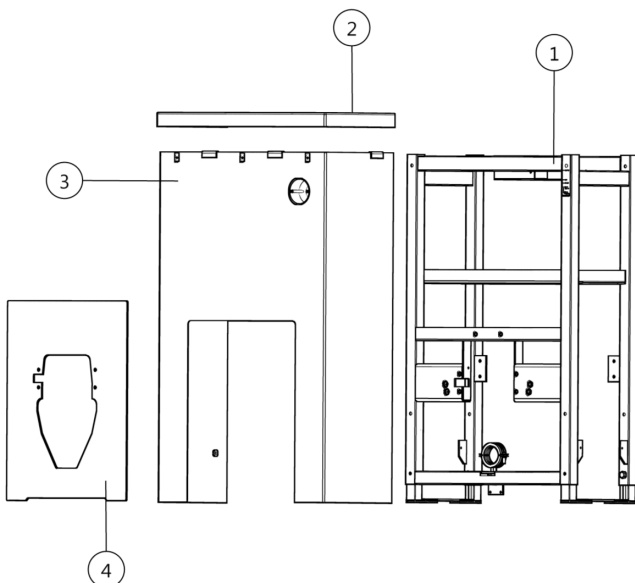

Komponenter

Konstruktionsegenskaper

- ① Mounting Frame.....069000355*
- ② Top Cover.....069000356*
- ③ Main Cover.....069000357*
- ④ Cover, w/Cut Out.....069000358*

*Komponent(er) är tillgängliga som reservdelar.

Tillbehör

Konstruktionsegenskaper

- Fastening Kit, wall.....069606303
- Fastening Kit, wall.....069606411
- Fastening Kit, wall.....069606413
- Pipe Packet.....034399312
- Air Bleeding Kit.....069602208
- Battery Shelf.....069000360
- Water Tank 30L.....012532720