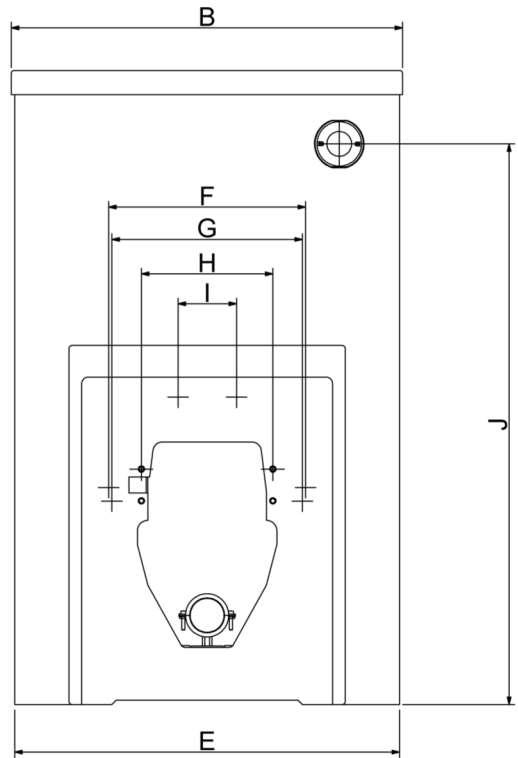

Komponenter

Konstruktionsegenskaper

- ① Mounting Frame.....069000355*
- ② Top Cover.....069000356*
- ③ Main Cover.....069000357*
- ④ Cover, w/Cut Out.....069000358*

**Komponent(er) är tillgängliga som reservdelar.*

Tillbehör

Konstruktionsegenskaper

- Fastening Kit, wall.....069606303
- Fastening Kit, wall.....069606411
- Fastening Kit, wall.....069606413
- Pipe Packet.....034399312
- Air Bleeding Kit.....069602208
- Battery Shelf.....069000360
- Water Tank 30L.....012532720

Måttitning

A.....	315mm
B.....	620mm
C.....	1000mm
D.....	305mm
E.....	610mm

F.....	CC310mm
G.....	CC300mm
H.....	CC207mm
I.....	CC92mm
J.....	Release Button 850mm