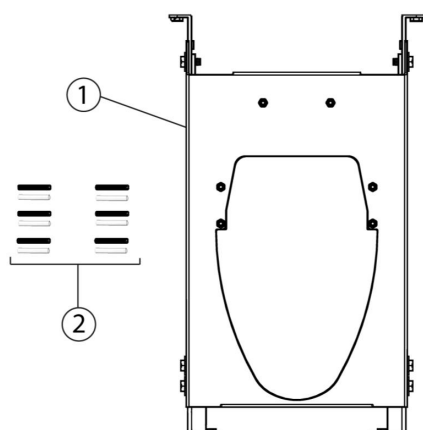

Tekniska data

Generiskt material.....Steel
Beläggning.....Galvanized
Nettovikt.....N/A

Patent och varumärken

Jets™, Vacuumator™, Helivac™, VC™, VOD™, CVS™ och Softsound™ är registrerade varumärken och/eller registrerade varumärken som tillhör Jets. © Copyright 2011, Jets AS.

Ansvarsfriskrivning

Produkternas färger har återgetts så nära som reproduktionsmetoderna medger. Alla rättigheter förbehålls. Jets Vacuum AS strävar efter att kontinuerligt förbättra sina produkter och förbehåller sig rätt att ändra material och föreskrifter utan föregående meddelande. Den information som lämnas här är den som gällde vid tryckningstidpunkten. Den kan ändras utan föregående meddelande. Dokumentet får inte i någon form reproduceras helt eller delvis utan föregående skriftligt medgivande från Jets Vacuum AS.

Komponenter

Konstruktionsegenskaper

- ① Mounting Frame Pearl.....069000120*
- ② Fastening Kit, wall.....069606411*

*Komponent(er) är tillgängliga som reservdelar.

Tillbehör

Konstruktionsegenskaper

- Fastening Kit, wall - Land.....069606409
- Pipe Fixture, Pearl.....034608310