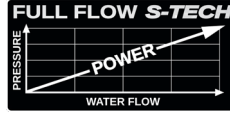

DIVELLO HYDRO SHOWER SET 3F

ORIGINAL

1/2"