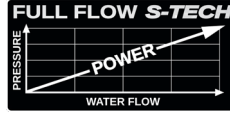

DIVELLO ANTIBAC SHOWER SET 1F

ORIGINAL

1/2"