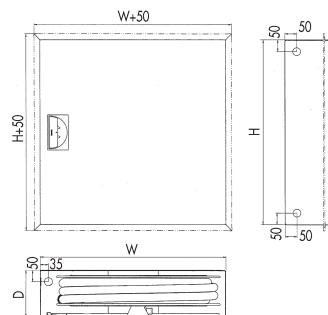

• NOHA MODELL 3

NOHA BRANDPOST I SKÅP FÖR INNFÄLLNING I VÄGG ELLER MONTERING PÅ VÄGG

Slangrulle monterad på skåpdörren som öppnas 180°. Kan lätt tas ut ur skåpet och montering utförs av en person.

Lämplig för kontor, skolor, daghem, biograf, idrottsanläggningar, samlingslokaler, vårdhem mm.

Urtag som kan göras vid infällning är 20 mm

NOHA MODELL 3 ÄR CE-MÄRKTA ENLIGT NS-EN671-1 OCH KOMMER MED:

- Slangrulle med sidor lackerad RAL 3001 röd glans 15
- 1" manuell ventil
- NOHA kopplingssystem på slangrulle
- NOHA justerbart strålrör för stängd/spridd/sluten stråle
- NOHA svart specialslang, enligt EN694 för brandslangar
- NOHA anslutningsslang
- Centrala delar i avzinkningsfri mässing/ komposit.
- Justerbar broms
- Högerhängt skåp
- NOHA dörrlås
- Förberett för anslutning av vatten Ø35 mm på 3 sidor
- Lös bakvägg, kan användas som monteringsmall
- Skåp, förutom bakvägg, lackerad RAL 9010 vit glans 15
- Dörrskylt enl. EU-direktiv 92/58/EØF
- NOHA monteringsanvisning

Modell	Slanglängd i meter		Dimension i mm B x H x D	NOHA nummer	RSK nummer
	19 mm	25 mm			
3	25		795 x 795 x 110	555 039	422 72 65
3	30		795 x 795 x 110	555 040	422 73 73
3		25	795 x 795 x 200	555 045	422 73 74
3		30	795 x 795 x 200	555 046	422 73 75
3	25		695 x 695 x 160	555 048	422 73 76
3	30		695 x 695 x 160	555 049	422 73 77
3		25	695 x 695 x 285	555 221	422 73 78
3		30	695 x 695 x 285	555 222	422 73 79
Täckram för infällning i vägg			795 x 795	555 204	422 98 32
			695 x 695	555 203	422 98 31

MODELL MED LIGHT SLANG

Modell	Slanglängd i meter		Dimension i mm B x H x D	NOHA nummer	RSK nummer
	19 mm	25 mm			
3 Light	25		695 x 695 x 160	555 214	422 97 11
3 Light	30		695 x 695 x 160	555 215	422 97 12
3 Light	25		795 x 795 x 110	555 218	422 97 13
3 Light	30		795 x 795 x 110	555 219	422 97 14
3 Light		25	795 x 795 x 200	555 216	422 97 15
3 Light		30	795 x 795 x 200	555 217	422 97 16