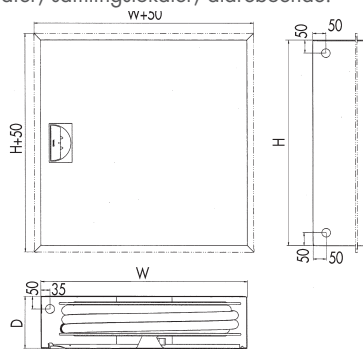

NOHA BRANDPOST I SKÅP MED AUTOMATVENTIL FÖR INNFÄLLNING I VÄGG ELLER MONTERING PÅ VÄGG

Slangrulle monterad på skåpdörren som öppnas 180°. Kan lätt tas ut ur skåpet och montering utförs av en person. Automatventilen är helt öppen efter att rullen roterat max två varv.

För kontor, skolor, dagis, idrottsanläggningar, biografier, samlingslokaler, äldreboende.