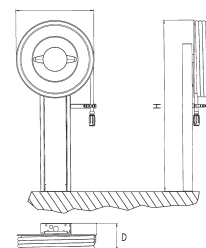

FRISTÅENDE BRANDPOSTER

NOHA FRISTÅENDE BRANDPOST I SKÅP FÖR MONTERING PÅ GOLV

Slangrulle monterad på skåpdörr som öppnas 180°. Kan lätt tas ut ur skåpet och montering utförs av en person. Skåpet är fäst i en kraftig täckram för montering på golv. Vattentillförsel är inuti täckramen.

Kommer med manuell ventil (5BR) eller automatventil (5BRA).

För användning på platser där skåp skall monteras separat från vägg.
Till exempel i lobby, vid glasfasader eller lokaler med stora golvytor.

Modell	Slanglängd i meter		Dimension i mm B x H x D	NOHA nummer	NRF nummer
	19 mm	25 mm			
5BR	25		980 x 1300 x 160	555155	422 73 84
5BR	30		980 x 1300 x 160	555156	422 73 85
5BR		25	980 x 1300 x 225	555158	422 73 86
5BR		30	980 x 1300 x 225	555159	422 73 87
5BRA	25		980 x 1300 x 160	555161	422 73 88
5BRA	30		980 x 1300 x 160	555162	422 73 89
5BRA		25	980 x 1300 x 225	555164	422 73 90
5BRA		30	980 x 1300 x 225	555165	422 73 91

NOHA FRISTÅENDE BRANDPOST MED FÖR MONTERING PÅ GOLV

Slangrullen är monterad på en sockel.
Vattentillförsel är inuti sockeln.

Till exempel i lobby, vid glasfasader eller lokaler med stora golvytor.

Modell	Slanglängd i meter		Dimension i mm B x H x D	NOHA nummer	NRF nummer
	19 mm	25 mm			
5D	25		600 x 1300 x 220	555167	422 97 07
5D	30		600 x 1300 x 220	555168	422 97 08
5D		25	600 x 1300 x 275	555170	422 97 09
5D		30	600 x 1300 x 275	555171	422 97 10