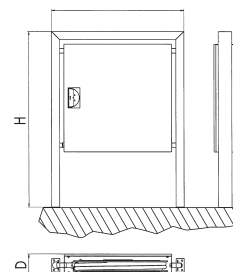

FRISTÅENDE BRANDPOSTER

NOHA FRISTÅENDE BRANDPOST I SKÅP FÖR MONTERING PÅ GOLV

Slangrulle monterad på skåpdörr som öppnas 180°. Kan lätt tas ut ur skåpet och montering utförs av en person. Skåpet är fäst i en kraftig täckram för montering på golv. Vattentillförsel är inuti täckramen.

Kommer med manuell ventil (5BR) eller automatventil (5BRA).

För användning på platser där skåp skall monteras separat från vägg.
Till exempel i lobby, vid glasfasader eller lokaler med stora golvytor.

Modell	Slanglängd i meter		Dimension i mm B x H x D	NOHA nummer	NRF nummer
	19 mm	25 mm			
5BR	25		980 x 1300 x 160	555155	422 73 84
5BR	30		980 x 1300 x 160	555156	422 73 85
5BR		25	980 x 1300 x 225	555158	422 73 86
5BR		30	980 x 1300 x 225	555159	422 73 87
5BRA	25		980 x 1300 x 160	555161	422 73 88
5BRA	30		980 x 1300 x 160	555162	422 73 89
5BRA		25	980 x 1300 x 225	555164	422 73 90
5BRA		30	980 x 1300 x 225	555165	422 73 91

NOHA FRISTÅENDE BRANDPOST MED FÖR MONTERING PÅ GOLV

Slangrullen är monterad på en sockel.
Vattentillförsel är inuti sockeln.

Till exempel i lobby, vid glasfasader eller lokaler med stora golvytor.

Modell	Slanglängd i meter		Dimension i mm B x H x D	NOHA nummer	NRF nummer
	19 mm	25 mm			
5D	25		600 x 1300 x 220	555167	422 97 07
5D	30		600 x 1300 x 220	555168	422 97 08
5D		25	600 x 1300 x 275	555170	422 97 09
5D		30	600 x 1300 x 275	555171	422 97 10