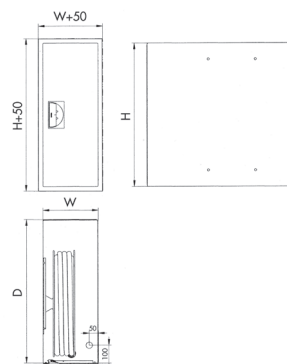

NOHA GALLERY - BEGRÄNSAD VÄGGPLATS

NOHA BRANDPOST I SKÅP FÖR INNFÄLLNING I VÄGG

Slangrulle monterad på ett väggfäste i skåpet. Kan lätt tas ut ur skåpet och montering utförs av en person.

För köpcentrum, flygplatser, kontor, skolor, dagis, idrottsanläggningar, föreningslokaler och samlingslokaler med begränsat väggutrymme. Till exempel vid skiljeväggar med bra djup.

Kan leveras med automatventil, Modell Gallery A.

Modell	Slanglängd i meter		Dimension i mm B x H x D	NOHA nummer	NRF nummer
	19 mm	25 mm			
Gallery	30		305 x 795 x 795	560150	422 73 96
Gallery		30	305 x 795 x 795	560153	422 73 97
Täckram för infällning i vägg			305 x 795	555201	422 98 30

NOHA BRANDPOST I SKÅP FÖR INNFÄLLNING I VÄGG, DÖRR OCH TÄCKRAM I SLIPAD ROSTFRITT FINISH

Slangrulle monterad på ett väggfäste i skåpet. Kan lätt tas ut ur skåpet och montering utförs av en person.

För köpcentrum, flygplatser, kontor, skolor, dagis, idrottsanläggningar, föreningslokaler och samlingslokaler med begränsat väggutrymme. Till exempel vid skiljeväggar med bra djup.

Kan leveras med automatventil, Modell Gallery A SST.

Modell	Slanglängd i meter		Dimension i mm B x H x D	NOHA nummer	RSK nummer
	19 mm	25 mm			
Gallery SST	30		305 x 795 x 795	560164	422 73 98
Gallery SST		30	305 x 795 x 795	560167	422 73 99