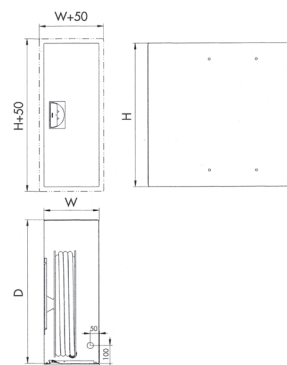

NOHA GALLERY - BEGRÄNSAD VÄGGPLATS

NOHA BRANDPOST I SKÅP FÖR INNFÄLLNING I VÄGG

Slangrulle monterad på ett väggfäste i skåpet. Kan lätt tas ut ur skåpet och montering utförs av en person.

För köpcentrum, flygplatser, kontor, skolor, dagis, idrottsanläggningar, föreningslokaler och samlingslokaler med begränsat väggutrymme. Till exempel vid skiljeväggar med bra djup.

Kan leveras med automatventil, Modell Gallery A.

Modell	Slanglängd i meter		Dimension i mm B x H x D	NOHA nummer	NRF nummer
	19 mm	25 mm			
Gallery	30		305 x 795 x 795	560150	422 73 96
Gallery		30	305 x 795 x 795	560153	422 73 97
Täckram för infällning i vägg			305 x 795	555201	422 98 30

NOHA BRANDPOST I SKÅP FÖR INNFÄLLNING I VÄGG, DÖRR OCH TÄCKRAM I SLIPAD ROSTFRITT FINISH

Slangrulle monterad på ett väggfäste i skåpet. Kan lätt tas ut ur skåpet och montering utförs av en person.

För köpcentrum, flygplatser, kontor, skolor, dagis, idrottsanläggningar, föreningslokaler och samlingslokaler med begränsat väggutrymme. Till exempel vid skiljeväggar med bra djup.

Kan leveras med automatventil, Modell Gallery A SST.

Modell	Slanglängd i meter		Dimension i mm B x H x D	NOHA nummer	RSK nummer
	19 mm	25 mm			
Gallery SST	30		305 x 795 x 795	560164	422 73 98
Gallery SST		30	305 x 795 x 795	560167	422 73 99