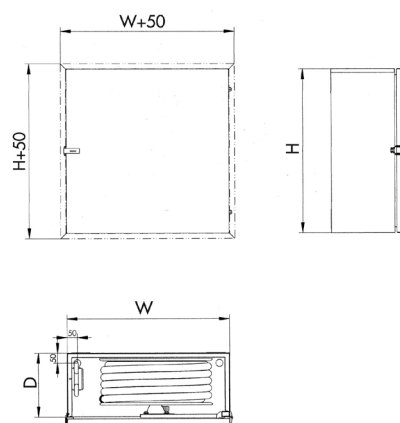

• NOHA MODELL 32

NOHA BRANDPOST I ISOLERAT OCH UPPVÄRMT SKÅP FÖR INNFÄLLNING I VÄGG ELLER MONTERING PÅ VÄGG I KALLA UTRYMMEN

Slangrulle monterad på en arm som svänger 180°. Kan lätt tas ut ur skåpet och montering kan utföras av en person. Skåpet är isolerat och uppvärmt med termostatstyrt värmeelement. Det tål temperaturer ned till -35°C (uppmätt vid vindstilla) utan att vattnet fryser.

- Slangrulle med sidor lackerad RAL 3001 röd glans 15
- 1" manuell ventil
- NOHA kopplingssystem på slangrulle
- NOHA justerbart strålrör för stängd/spridd/sluten stråle
- NOHA svart specialslang, enligt EN694 för brandslangar
- NOHA anslutningslang
- Centrala delar i avzinkningsfri mässing/ komposit
- Justerbar broms
- Skåp av stål, klädd med 20 mm isolering invändigt
- Dörr med gummipackning och hängning på höger sida
- Enkel dörrhasp
- 200W/220V termostatstyrt värmeelement
- Förberett för anslutning av vatten $\varnothing 35$ mm på 2 sidor
- Skåp lackerad RAL 9010 vit glans 15
- Dörrskylt enl. EU-direktiv 92/58/EØF
- NOHA monteringsanvisning

Urtag som kan göras vid infällning är 20 mm.

Modell	Slanglängd i meter		Dimension i mm B x H x D	NOHA nummer	RSK nummer
	19 mm	25 mm			
32	25		795 x 795 x 265	560 113	422 97 21
32	30		795 x 795 x 265	560 114	422 97 22
32		25	795 x 795 x 265	560 116	422 97 23
32		30	795 x 795 x 265	560 117	422 98 12
Täckram för infällning i vägg			795 x 795	555 204	422 98 32