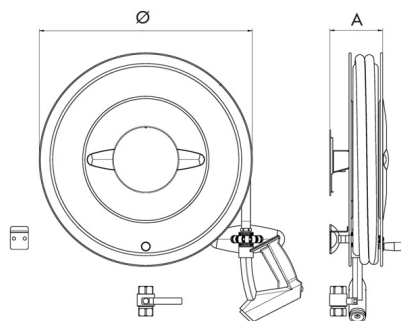

• NOHA MODELL 120

NOHA SLANGRULLE FÖR VARMT VATTEN UPP TILL 80°C

Slangrullen är tillverkad för dagligt bruk och har ett praktiskt handtag för att rulla in slangen. Levereras med isolerat strålrör och special slang som inte avger lukt, smak eller partiklar i vattnet.

För allmän rengöring i näringslivsindustrin eller storkök där man använder varmt vatten upp till 80°C och max 10 bar arbetstryck eller för särskilda krav på rengöring.

NOHA MODELL 120 KOMMER MED:

- Slangrulle med sidor rostfritt stål lackerad RAL 9010 vit glans 15
- 1" manuell ventil
- NOHA kopplingssystem på slangrulle
- Strålrör med pistolgrepp, självspärrande, isolerad, för varmt vatten
- Blå slang för varmt vatten
- Väggfäste för montering på vägg
- Slangstyrning för utdragning i alla riktningar
- Centrala delar i avzinkningsfri mässing
- Justerbar broms
- Medurs rotation
- NOHA monteringsanvisning

Modell	Slanglängd i meter		Dimension i mm Ø x A	NOHA nummer	RSK nummer
	13 mm	19 mm			
120		25	600 x 175	155623	422 98 13