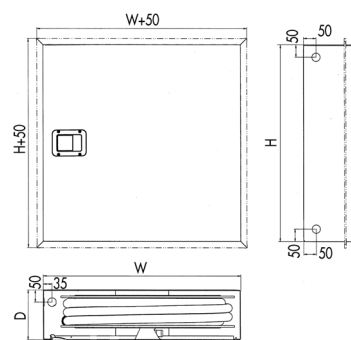

• NOHA MODELL 300

NOHA BRANDPOST FÖR INDUSTRI I SKÅP FÖR MONTERING PÅ VÄGG ELLER INNFÄLLNING I VÄGG

Slangrulle monterad på skåpdörr som öppnas 180°.

Strålröret kan levereras med klokkoppling så att den lätt kan tas bort när slangen används för andra ändamål.

Lämplig för allmänna spolning- och underhållsarbete i industri, parkanläggningar, idrottsanläggningar. Är också godkänd som brandpost.

NOHA MODELL 300 ÄR CE-MÄRKTA ENLIGT NS-EN671-1 OCH KOMMER MED:

- Slangrulle modell 100 med sidor lackerad RAL 3001 röd glans 15
- 1" manuell ventil
- NOHA kopplingsystem på slangrulle
- NOHA svart specialslang, enligt EN694 För brandslangar
- NOHA anslutningsslang
- Justerbar broms
- Högerhängt skåp
- Förberett för anslutning av vatten Ø35 mm på 3 sidor
- Dörrskylt enl. EU-direktiv 92/58/EØF
- NOHA monteringsanvisning
- NOHA strålrör med mässingspindel, justerbar för stängd/spridd/sluten stråle
- Centrala delar i avzinkningsfri mässing
- Skåp, förutom bakvägg, lackerad RAL 3001 röd glans 15
- Lös bakvägg av galvaniserad stål, kan användas som monteringsmall
- NOHA dörrlås av stål anpassad till användning inom industri

Modell	Slanglängd i meter		Dimension i mm B x H x D	NOHA nummer	RSK nummer
	19 mm	25 mm			
300	25		695 x 695 x 160	555224	422 98 27
300		25	695 x 695 x 285	555227	422 98 28