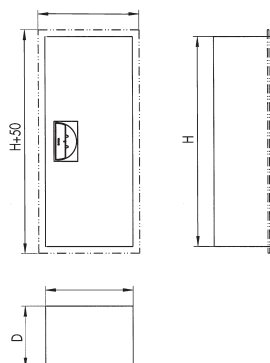

• NOHA SKÅP FÖR BRANDSLÄCKARE

NOHA BRANDSLÄCKARSKÅP FÖR INNFÄLLNING I VÄGG ELLER MONTERING PÅ VÄGG

För förvaring av brandsläckare eller annan utrustning. Design och dimensioner passar till andra NOHA brandskåp.

Passar till NOHA pulversläckare 2 och 6 kg, NOHA skumsläckare 6 och 9 liter, samt NOHA CO₂ släckare 2 och 5 kg.

NOHA MODELL 3EXT & 3EXT SST KOMMER MED:

- Högerhängt skåp
- Dörr och täckram i slipad rostfritt stål (3EXT SST)
- NOHA dörrlås
- Lös bakvägg av galvaniserad stål, kan användas som monteringsmall
- Skåp lackerad RAL 9010 vit glans 15
- Dörrskylt enl. EU-direktiv 92/58/EØF
- NOHA monteringsanvisning
- Brandsläckare ingår inte i leveransen

Modell	Dimension i mm B x H x D	NOHA nummer	RSK nummer
3EXT	305 x 795 x 285	555 193	422 98 36
Täckram för infällning	305 x 795	555 201	422 98 30

Modell	Dimension i mm B x H x D	NOHA nummer	RSK nummer
3EXT SST	305 x 795 x 285	555197	422 98 37