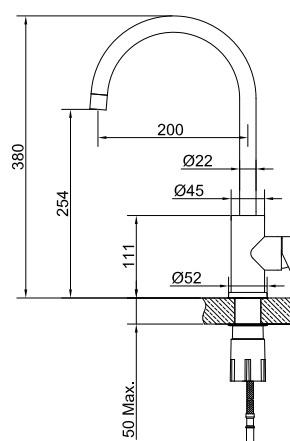

Tekniska data:

Håltagning: 35 mm

Vridbar: 360°

Vridbar: 110° (med diskmaskinsavstängning)

MÅTT