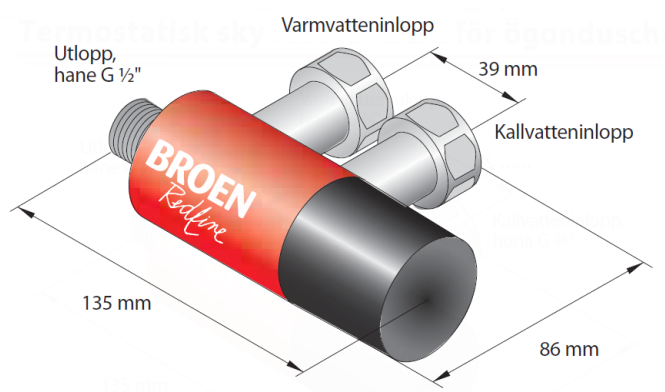

BROEN-LAB

SKYDDSBLANDARE FÖR ÖGONDUSCH 17 140 039 RSK 755 9568

Skyddsblandare för ögondusch

Termostatisk skyddsblandare som kompenserar för temperatursvängningar i systemet.

- Stänger av varmvattnet vid ett kallvattenbortfall
- Släpper igenom tillgängligt kallvatten vid bortfall av varmvatten
- Material: Mässing
- Ytbehandling: BROEN-LAB POLYCOAT
- Max kapacitet: Ca 30 lit/min
- Vikt: Ca. 1,5 kg
- Levereras komplett med väggfäste
- Anslutning: Utv. DN15