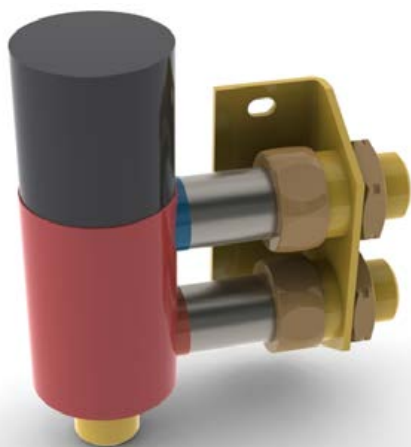

BROEN-LAB

SKYDDSBLANDARE FÖR ÖGONDUSCH 17 140 039 RSK 755 9568

Skyddsblandare för ögondusch

Termostatisk skyddsblandare som kompenserar för temperatursvängningar i systemet.

- Stänger av varmvattnet vid ett kallvattenbortfall
- Släpper igenom tillgängligt kallvatten vid bortfall av varmvatten
- Material: Mässing
- Ytbehandling: BROEN-LAB POLYCOAT
- Max kapacitet: Ca 30 lit/min
- Vikt: Ca. 1,5 kg
- Levereras komplett med väggfäste
- Anslutning: Utv. DN15