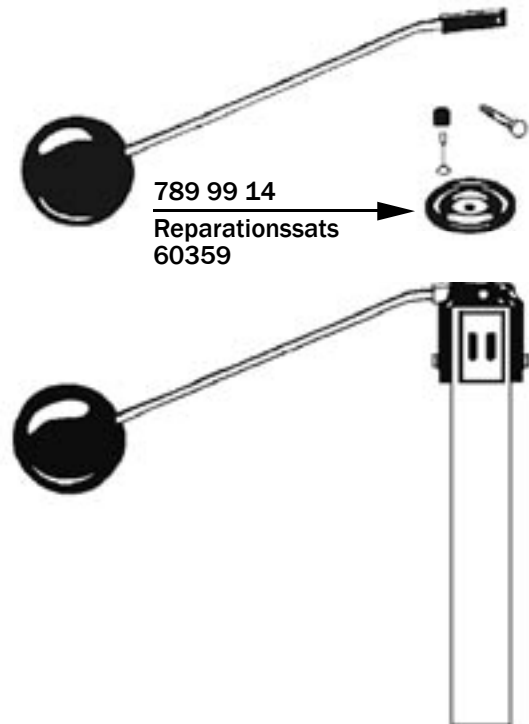

WC-RESERVDLAR FÖR **IDO** BOTTENVENTILER OCH FLOTTÖRVENTILER

789 99 16
Bollnål 60510

789 99 18
Ventilboll 60508

789 99 17
Bottenventil-
tätning 60526

Modell 39 - 649

650 - 866, Trevi

Tillverkningsår 1939 - 1976

Efter 1976

789 99 15
Reparationssats
60900

789 99 14
Reparationssats
60359

Modell 36 - 53

59 - 866

Tillverkningsår 1936 - 1959

Efter 1959