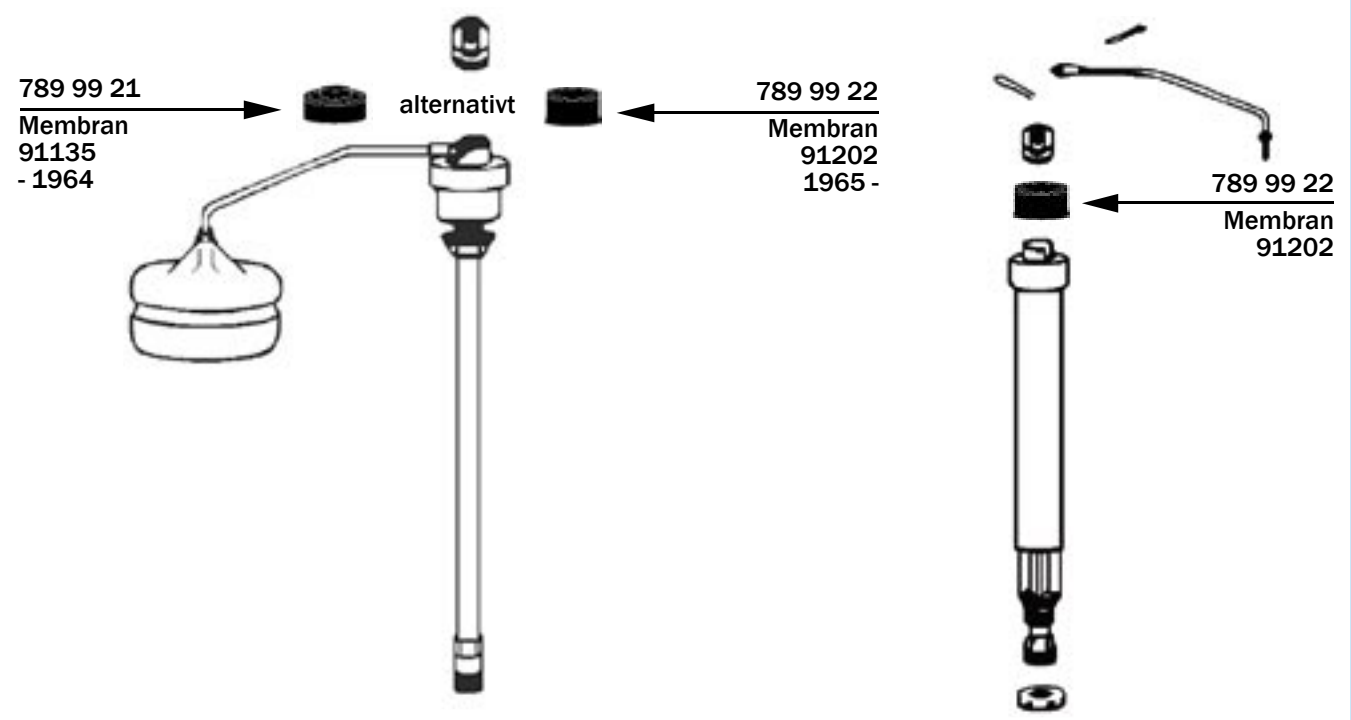

WC-RESERVDELAR FÖR IFÖ BOTTENVENTILER OCH FLOTTÖRVENTILER

Helt set 789 99 24 Bottenventil

Modell	Cito komplett, Carezza	Cascade	Aqua	Aqua 21, Cera
Tillverkningsår	1955 - 61, 1961 - 73	1973 - 1984	1984 - 1991	Efter 1991

Modell	Cito komplett, Carezza	Cascade
Tillverkningsår	1955 - 61, 1961 - 73	1973 - 1984