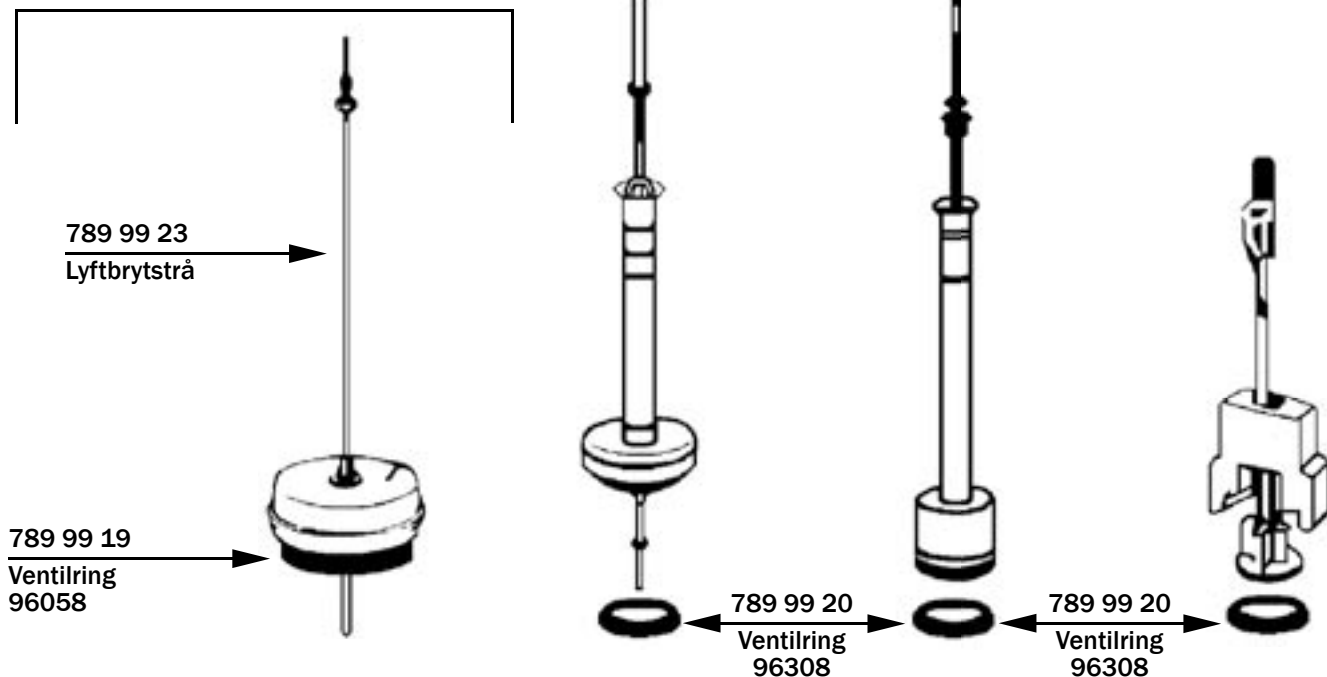

WC-RESERVDELAR FÖR IFÖ BOTTENVENTILER OCH FLOTTÖRVENTILER

Helt set 789 99 24 Bottenventil

Modell	Cito komplett, Carezza	Cascade	Aqua	Aqua 21, Cera
Tillverkningsår	1955 - 61, 1961 - 73	1973 - 1984	1984 - 1991	Efter 1991

Modell	Cito komplett, Carezza	Cascade
Tillverkningsår	1955 - 61, 1961 - 73	1973 - 1984