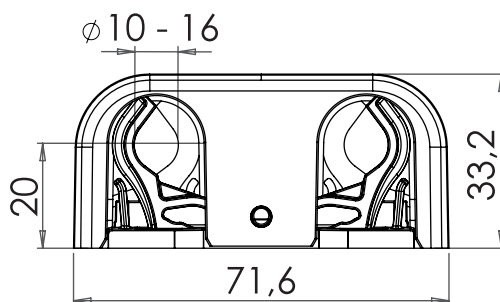

Teknisk data

Alla mått är i mm.

Branschregler

- För anslutning av tätskikt och keramiska golv skall Byggkeramik rådets branschregler för våtrum följas
- För anslutning av plastmatta skall GBR:s branschregler följas
- För montering skall VVS-I, Säker Vatteninstallation branschregler följas.

Övrigt

PURUS är medlem i Kakelföreningen.
PURUS är medlem i Golvbranschens Riksorganisation.
PURUS är medlem i Säker Vatteninstallation vilket innebär att: Produkten är anpassad till Branschregler Säker Vatteninstallation. Leverantören garanterar produktens funktion om branschreglerna och monteringsanvisningen följs.

Vår ständiga produktutveckling kan medföra ändringar i utförande, design och konstruktion, vilket vi förbehåller oss rätten till.

PURUS Group
Södergatan 7 SE-275 31 Sjöbo
Tel +46 416-257 00 Fax +46 416 257 20
info@purus.se www.purus.se

PURUS