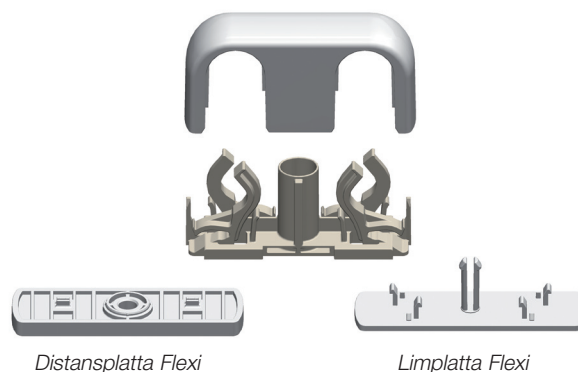

Purusklamman Flexi

CC-40, ø 10-16 mm - Nya Generationen Rörklammer

PURUS

Flexibel - Monterbar med alla tänkbara rör i dimension ø10-16 mm. Även PEX- och ALUPEX-rör

Ljudlös - Med rörhållarnas (underdelen) konstruktion och materialval elimineras de oljud som kan uppstå i traditionella klammer vid temperaturväxling i vattenrören.

Limbar - Tillsammans med limplattan appliceras klamman utan håltagning på våtzonens yta, i enlighet med Säker Vattens direktiv.

Design - Klamman har vi utformat i "rundhetens tecken" för att smälta in med rören den håller upp.

Purusklamman Flexi, Vit

Purusklamman Flexi, Krom

Purusklamman Flexi

CC-40, ø 10-16 mm - Nya Generationen Rörklammer

Purusklamman Flexi är enkel att montera:

- Montera underdel med antingen skruv eller limplatta (våtzon)
- Klamringsavstånd enligt VVS AMA 09
- Montera överdelen som fixeras med snäpplås.
- Är behovet att ha byggmått vägg – c/c rör högre än 20 mm används 5 mm distansplatta.
- Distansplattorna kan monteras tillsammans vilket ger 25, 30, 35mm i bygghöjd på c/c röret.
- Limplattan (tejpförband) som krävs då rördragning i våtzone förbjuder håltagning monteras med snäppfunktion på undersida flexibla klamman.
- Rengöring av ytskiktet där limplattan skall monteras görs med i förpackningen bifogad rengöringsduk alt. lösnings-/avfettningsmedel.

Art. namn, beskrivning	Material	Benämning	RSK nr.
Purusklamman CC-40 vit Universal fjäderbelastad hållare	ABS/POM	Ø10-16 mm.	3810594
Purusklamman CC-40 fkr Universal fjäderbelastad hållare	ABS/POM	Ø10-16 mm.	3810593
Limplatta Flexi CC-40, vit	ABS/tejp	Höjd 2 mm	3810597
Distansplatta Flexi CC-40 vit för klammer 3810594	ABS	Höjd 5 mm	3810599
Distansplatta Flexi CC-40 fkr för klammer 3810593	ABS	Höjd 5 mm	3810600