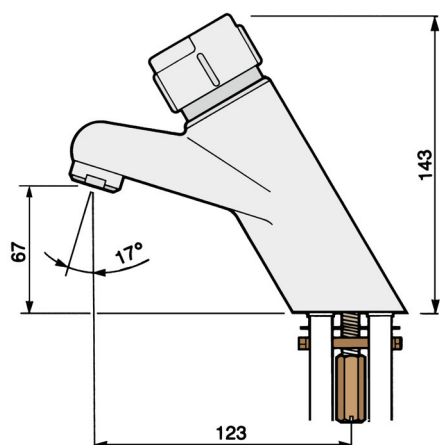

**PRESTO**

Självstängande tvättställsblandare med spoltid ca. 10 sekunder. Temperaturen ställs in med ratten, bred comfortzon. Blandaren levereras med back- & avstängningsventiler. Anslutning G15. Blandaren är försedd med antiblockfunktion d.v.s. vattnet börjar inte rinna förrän trycket på tryckknappen upphör.

WS 28 552    RSK 812 16 72

**Produktdata**

Arbetsstryck    min 0,4 - max 4 bar  
Flöde vid 3 bar: 6 l/minut  
(flödesbegränsare)