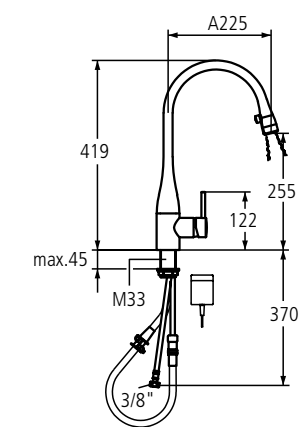

KWC eve

KWC EVE är elegans och formgivning på högsta nivå. Här samverkar ljus och vatten på ett hänförande sätt. Ett tryck på en knapp gör att vattenkaskaden belyses. Ett magiskt ögonblick uppstår, där skönheten i droppar av vatten omvandlas till en tidlös dimension.