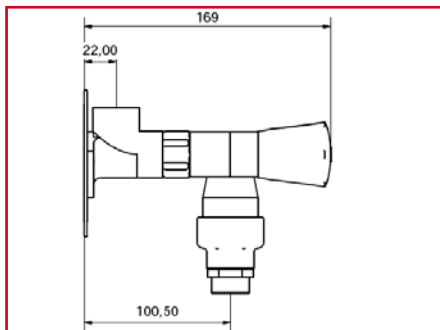

SPOLBLANDARE

KWC Gastro

WS 244217-20

Spolblandare industrimodell med back och avstängningsventiler.
Anslutning G20.

WS 244217-30

Som ovan, samt med återsugningskydd.

Produktdata

Arbetstryck: max 5 bar

Kapacitet vid 3 bar: 30 l/minut