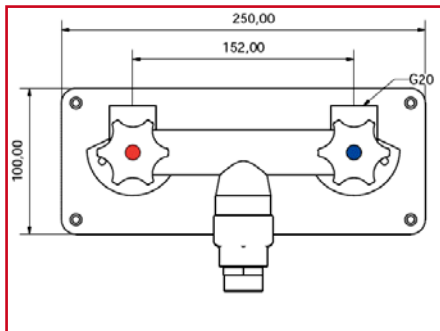

SPOLBLANDARE

KWC Gastro

WS 244217-20

Spolblandare industrimodell med back och avstängningsventiler.
Anslutning G20.

WS 244217-30

Som ovan, samt med återsugningskydd.

Produktdata

Arbetstryck: max 5 bar

Kapacitet vid 3 bar: 30 l/minut