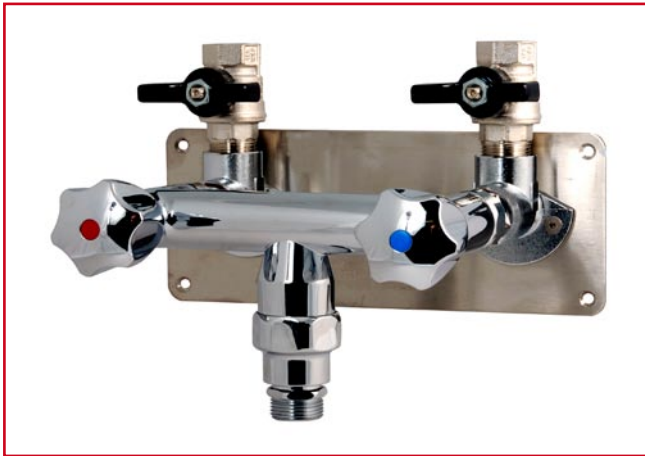

SPOLBLANDARE

KWC Gastro

WS 244217-20

Spolblandare industrimodell med back och avstängningsventiler.
Anslutning G20.

WS 244217-30

Som ovan, samt med återsugningskydd.

Produktdata

Arbetstryck: max 5 bar

Kapacitet vid 3 bar: 30 l/minut