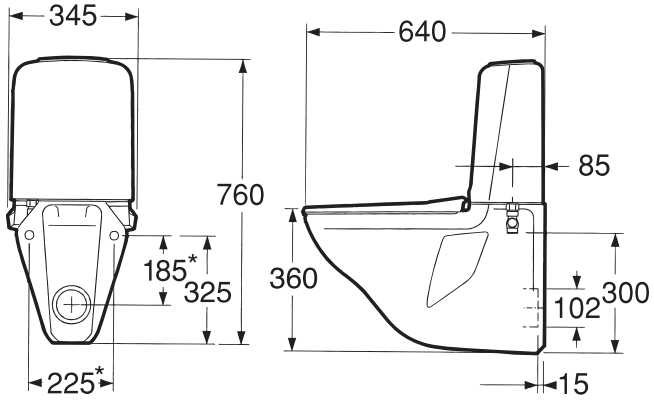

* Utbytesmodell. Anslutningsmått enl. tidigare Svensk standard