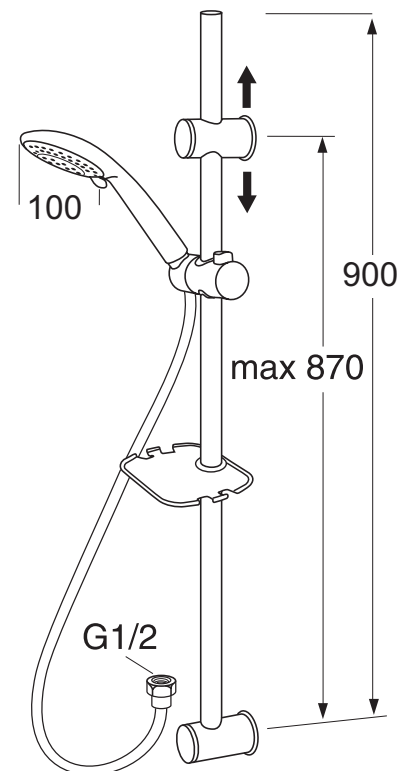

# DUSCHSET

FÖR MONTERING MED SKRUV ELLER LIM

**NYHET!**

Vatten- och energi-  
besparande handdusch.

Väggfästena är  
anpassade för limning.

Tre-funktions handdusch.

Justerbart c-c mått mellan  
väggfästena.

Praktisk tvålhylla med  
krokar för upphängning av  
skrubborste och schampo-  
flaskor.

Anti twist-funktion med lekande  
anslutning mot duschhuvud gör  
att duschslangen inte snurrar  
ihop sig.

RSK nr **8218319**

### PRODUKTFÖRDELAR

- Handdusch med 3-funktion ger en bra strålbild oavsett förutsättningar.
- Handdusch med antikalkfunktion motverkar kalkbeläggning och underlättar rengöring.
- Energi- och vattensparande handdusch.
- Kromad och töjbar duschslang på 1,75 m säkerställer att du har en lång räckvidd och tack vare en lekande anslutning mot duschhuvudet (anti twist-funktion) snurrar den inte ihop sig.
- Funktionell tvålhylla anpassad för schampo- och balsamflaskor och med två krokar för t.ex. skrubborsten.
- Väggfästen som både kan skruvas och limmas.
- Justerbart c-c mått på väggfästena gör att duschsetet passar i eventuella befintliga hål.
- Klassisk nordisk design som passar tillsammans med olika blandarserier.
- Finns tillgänglig i Vaska-modell för montering på utanpåliggande rör och i Kombi-set då inklusive olika blandare.

### FLÖDESSCHEMA - DUSCHSLANG OCH HANDDUSCH

TRYCKFALL (kPa)	 A. NORMAL (l/min)	 B. MASSAGE (l/min)	 C. SOFT (l/min)
100	4,5	3,9	4
200	6,4	5,4	5,5
300	7,8	6,5	6,9
500	9,3	8,6	9

A MEMBER OF THE  
VILLEROY & BOCH GROUP