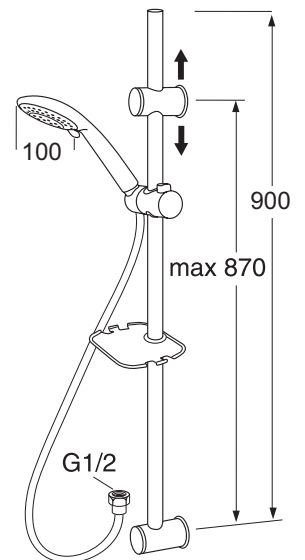

MONTERING MED LIM

Med de nyutvecklade väggfästena, som både kan monteras med skruv och limmas, har vi ökat valmöjligheten för kunden. Viktigt att komma ihåg är att limning endast kan användas på kaklat ytskikt. Att välja limning som monteringsalternativ är en stor fördel då man slipper göra hål i tätskiktet på ett ställe där man dessutom hanterar mycket vatten. Den förmonterade dubbelhäftade tejpen hjälper till att hålla duschsetet på plats under tiden limmet härdar, och samtidigt skapar den ett vattentätt skikt som skyddar eventuella hål mot inträngande vatten. Limmet är även demonterbart och lämnar inga rester på väggen. Lim levereras inte tillsammans med duschsetet. Rekommenderat lim skall användas (Glabete Aerosol Art.nr. GL0060).

FLÖDESSCHEMA - DUSCHSLANG OCH HANDDUSCH

TRYCKFALL (kPa)	A. NORMAL (l/min)	B. MASSAGE (l/min)	C. SOFT (l/min)
100	4,5	3,9	4
200	6,4	5,4	5,5
300	7,8	6,5	6,9
500	9,3	8,6	9

A MEMBER OF THE
VILLEROY & BOCH GROUP

Villeroy & Boch Gustavsberg AB
Box 400, 134 29 Gustavsberg
Telefon 08-570 391 00
www.gustavsberg.se | info@gustavsberg.com