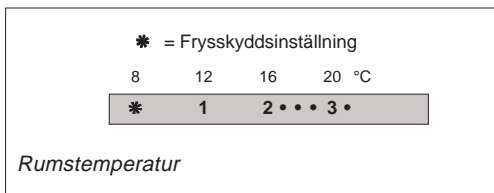

## Montering

Servicetermostaterna RA 2000 M och RA 2000 T är försedd med en M-28 anslutning och monteras med ett moment på max. 15 Nm.

Termostatens givare ska alltid placeras så att rumsluften kan cirkulera fritt förbi.

## Inställning

Önskad rumstemperatur får man genom att vrida vredet på termostaten.

Temperaturen som motsvarar termostats inställningssiffror framgår av temperaturskalan. De angivna värdena är vägledande, på grund av att den uppnådda temperaturen ofta kan vara påverkad av bl.a. inbyggnadsförhållanden.