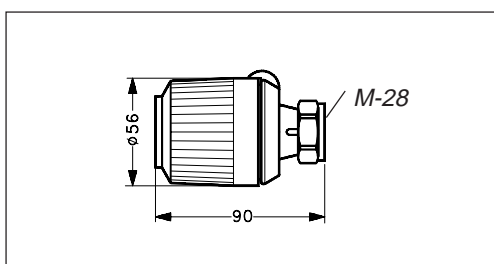

Mått

Danfoss AB

SE-595 82 Mjölby
Industrigatan 7
Tfn 0142-885 00
Fax 0142-885 09
www.danfoss.se

SE-200 39 Malmö
Stenåldersgatan 2
Box 9153
Tfn 040-671 25 50
Fax 040-21 49 75

SE-100 73 Stockholm
Sjöviksbacken 24
Box 44049
Tfn 08-775 42 00
Fax 08-775 42 42

SE-906 20 Umeå
Kylgränd 6
Tfn 090-71 69 90
Fax 090-18 70 30

SE-431 53 Mölndal
Johannefredsgatan 4
Tfn 031-86 84 60
Fax 031-86 84 69