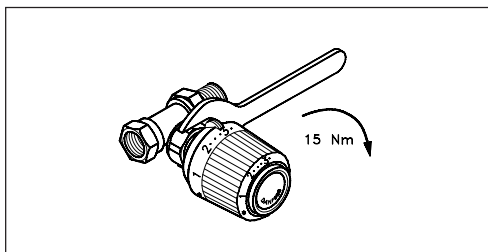

Montering

Servicetermostaterna RA 2000 M och RA 2000 T är försedd med en M-28 anslutning och monteras med ett moment på max. 15 Nm.

Termostatens givare ska alltid placeras så att rumsluften kan cirkulera fritt förbi.