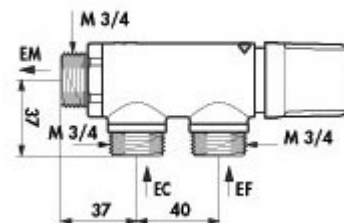

©Copyright Delabie SA