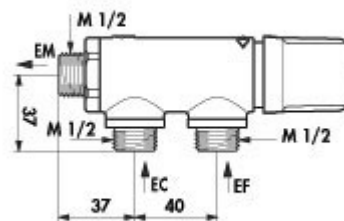

FUNKTION OCH ANVÄNDNING

Inställbar temperatur från 30°C till 60°C.
Skållningsskydd, blandaren stänger omgående vid kallvattenbortfall för att förhindra skållning.
Låsbar temperaturinställning.
Blandaren levereras komplett med integrerade backventiler samt filter.

©Copyright Delabie SA

Artikelnummer: DB 733015 (R15 1-2 tappställen)
RSK: 838 14 76

DB 733020 (R20 1-5 tappställen)
RSK: 838 14 77

KORT INFORMATION

Användning: Förblandare till t.ex. tappventiler, duschar, bidé och badkar.
Installation: Väggmontage
Anslutning: R15 utv.
Flöde: Förinställt flöde 5 ltr./min. (reglerbart)
Temperatur: Max. 70°
Arbetsstryck: Rekommenderat 1-5 bar
Garanti: 2 år