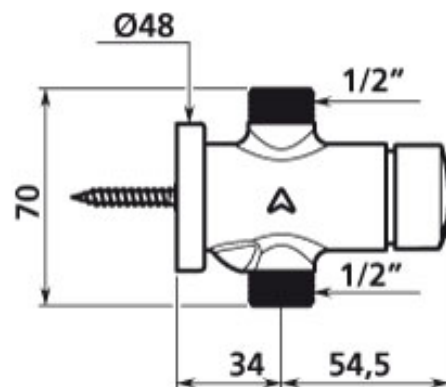

©Copyright Delabie SA

HENO

Box 168 · 162 12 Vällingby · Sweden
Grimstagatan 164 · Vällingby · Tel. 08-15 11 75 · Fax. 08-16 75 29
E-mail heno@heno.se · www.heno.se