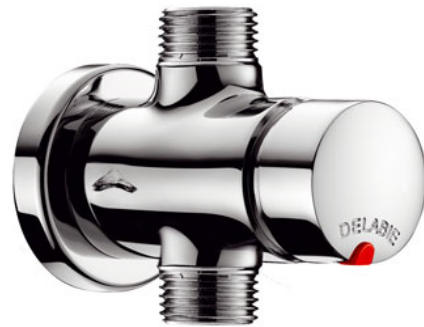

## HENO TEMPOSOFT duschventil 1/2"

Självstängande duschventil med en extra mjuk tryckfunktion för synlig eller dold montering. För anslutning till förblandat eller kallt vatten.

### FUNKTION OCH ANVÄNDNING

Flöde av vatten erhålls genom ett mycket lätt "soft" tryck på knappen .

Full hygien tack vare den självstängande funktionen utan handkontakt.

Flödet stängs automatiskt efter c:a 20-25 sekunder.

Optimal energibesparing upp till c:a 50% jämfört med traditionell duschblandare.

Reglerbart flöde och service framifrån utan att behöva demontera ventilen.

Duschventilen levereras komplett med väggskruv. Extra stark väggbricka finns som tillval.

Om förblandat vatten skall användas rekommenderar vi Heno centralblandare. Finns i olika storlekar beroende på antal duschar.

©Copyright Delabie SA

Artikelnummer: DB 747800  
RSK: 838 16 20