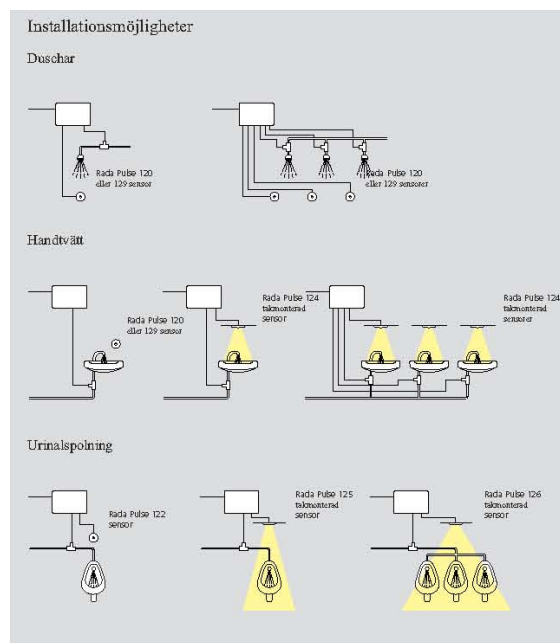

SYSTEM RADA PULSE

INFORMATION

Varje Rada Styrcentral kontrollerar upp till 10 utlopp. Flödet av vatten från varje utlopp kontrolleras via individuella sensorer och magnetventiler. Flödestiden för resp. utlopp programmeras individuellt med hjälp av en bärbar handprogrammerare. Detta ger en möjlighet till maximal besparing av vatten och energi. Handprogrammeraren har användarvänlig steg-för-steg instruktion på displayen, för att göra programmeringen enkel. Rada Pulse erbjuder en serie av olika sensorer för duschar, handtvätt, WC och urinalspolning. De beröringsfria sensorerna ger en högre nivå av säkerhet och hygien, samt minskar behovet av service och underhåll. När sensorn aktiveras, skickas en signal till Rada Pulse Styrcentral, som i sin tur aktiverar magnetventilen. Magnetventilen förblir öppen under den förprogrammerade flödestiden, och vatten kommer att flöda genom utloppet. När flödestiden löpt ut, stänger magnetventilen och flödet upphör. Flödestiderna är individuellt programmerade i Rada Pulse Styrcentral med hjälp av den bärbara programmeraren.