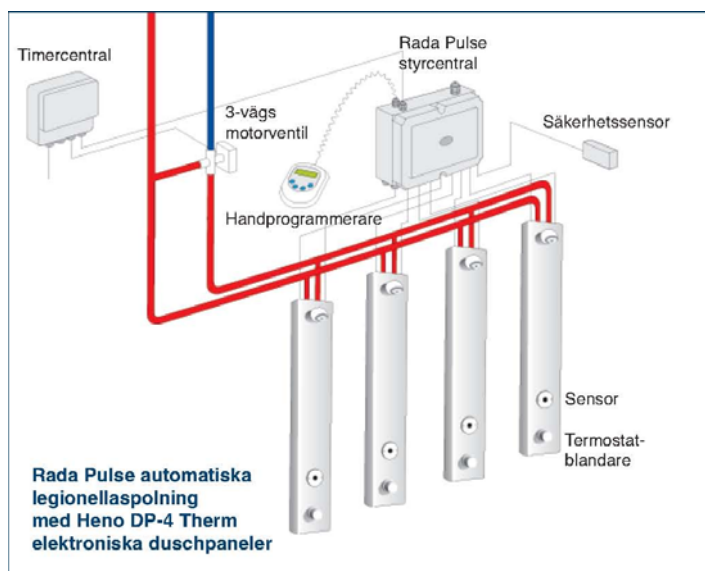

KOMPATIBLA TAPPSTÄLLEN

- Duschpanel DP-3
- Duschpanel DP-4
- Duschpanel DP-4 Therm
- Sensor 129
- Manöverdon 60
- Urinalsensor 125
- Urinalsensor 126