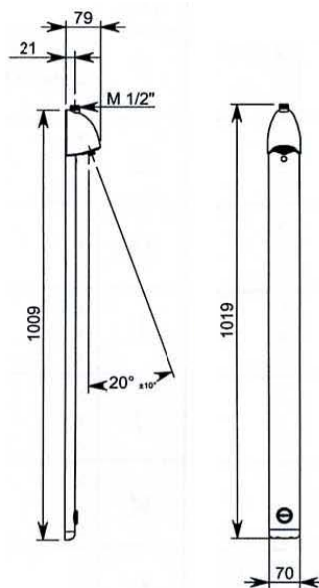

Heno Duschpanel Sporting

Duschpanel Sporting är en mekanisk duschpanel av förstärkt aluminium och finns i två utföranden med aluminium finish eller i vitlackerat. Panelen monteras enkelt framifrån och förblandat vatten ansluts uppifrån.

Panelen startas med ett lätt tryck på tryckknappen och stängs av automatiskt efter ca: 30 sekunder.

Rekommenderad monteringshöjd är 1200mm ö.f.g till tryckknappen.

- Flöde c:a 30 sek. med 6ltr./min.
- Inlopp: Förblandat vatten med R15
- Arbetstryck 1-5 bar
- Material borstad aluminium.
- Finns även i vitlackerat utförande
- Kan kompletteras med Henos olika centralblandare

Modell	Artikelnr.	RSKnr.	Beskrivning	Vikt kg
Sporting	DB 714700	8381640	Duschpanel	1,5

Heno AB

Box 168 · 162 12 Vällingby · Besöksadress: Grimstagatan 164
Tel 08-15 11 75 · Fax 08-16 75 29 · heno@heno.se · www.heno.se