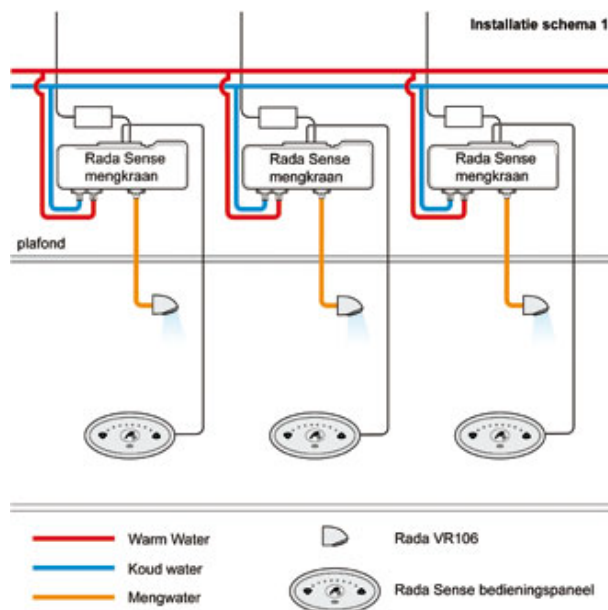

## SYSTEM RADA SENSE

### INFORMATION

Rada Sense är en elektronisk blandningsventil för montage ovan undertak eller bakom vägg. Både flöde och temperatur kontrolleras med hjälp av en sensorpanel vilket gör Rada Sense till ett helt beröringsfritt system. Med system Rada Sense kan man förprogrammera bland annat ett antal temperaturer, flödestid, automatspolning, hetvattenspolning, mm.

Rada Sense levereras komplett med blandningslåda, sensorpanel, nätadapter, backventiler samt filter. Det enda som behöver köpas till är en för installationen lämplig utloppspip eller duschhuvud.

Box 168 · 162 12 Vällingby · Sweden  
 Grimstagatan 164 · Vällingby · Tel. 08-15 11 75 · Fax. 08-16 75 29  
 E-mail heno@heno.se · www.heno.se

## TILLVALSMÖJLIGHETER

- Hetvattenspolning  
Hetvattenspolningen gör det möjligt att spola igenom rörsystemet med hett vatten för att oskadliggöra eventuella bakterier så som legionellabakterier.
- Automatspolning  
Automatspolning används för att minimera tillväxten av bakterier i stillastående vatten.
- Magnetnyckel  
Med hjälp av en magnetnyckel kan sensorpanelen deaktiveras för att underlätta bland annat städning. Magnetnyckeln måste även användas för att möjliggöra programmering med hjälp av IR-porten i sensorn.