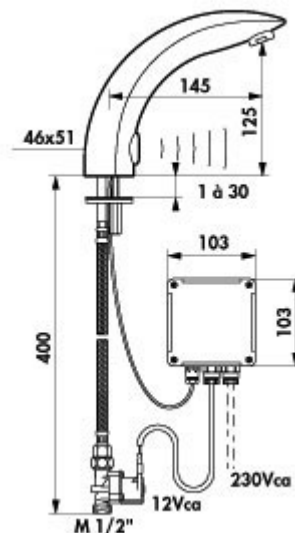

©Copyright Delabie SA

Artikelnummer: DB 444010

RSK: 838 16 88 (trafo)

RSK: 838 16 89 (batteri)

KORT TEKNISK INFORMATION

Installation: Tvättställ/Bänk
Anslutning: R15
Flöde: Förinställt flöde 8ltr./min
Temperatur: Max 70°
Arbetsstryck: Rekommenderat 1-5 bar.
Spänningsmatning till styrboxen: 230v
Garanti: 2 år