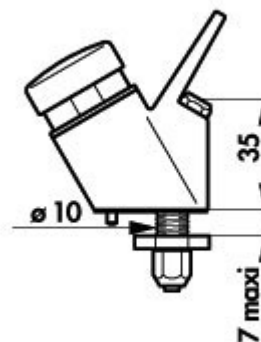

©Copyright Delabie SA

HENO

Box 168 · 162 12 Vällingby · Sweden
Grimstagatan 164 · Vällingby · Tel. 08-15 11 75 · Fax. 08-16 75 29
E-mail heno@heno.se · www.heno.se