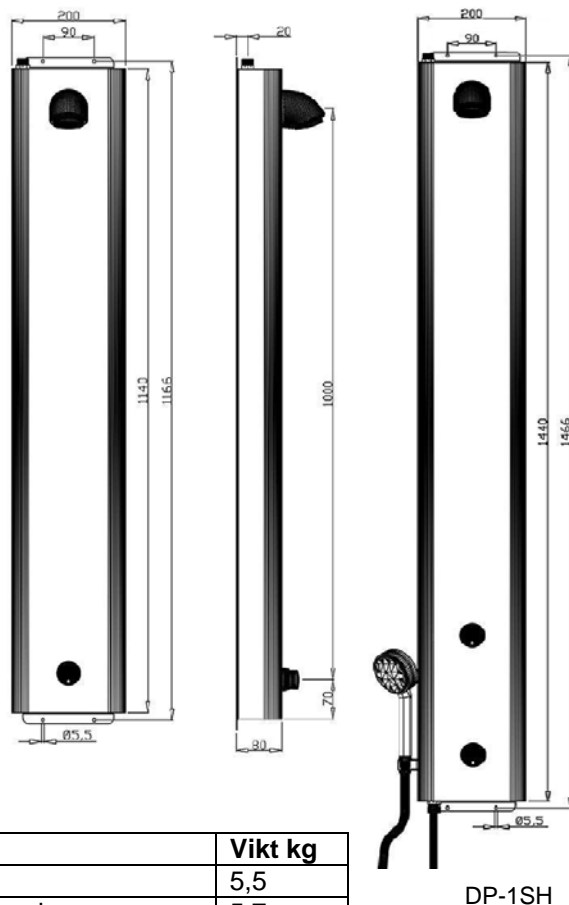

Heno Duschpanel DP-1, DP-1S och DP1SH

DP-1 är en mekanisk duschpanel i robust borstad rostfri stålplåt. Den ansluts till förblandat tempererat vatten och levereras komplett med kulventil. DP-1 är utrustad med Temposoft duschventil som bara kräver ett lätt tryck med handen. Duschpanelen kan även fås med förlängningsprofil för dolt rörmontage. Rekommenderad monteringshöjd är 1100mm ö.f.g till tryckknappen.

- Självstängande duschventil. S-modellen är utrustad med dubbla duschventiler, handdusch och slang
- Flöde c:a 20-30 sek samt 8-10 L/min
- Inlopp: Förblandat vatten, R15 med kulventil.
- Arbetstryck 1-5 bar
- Kan beställas med tvålhylla samt med förlängnings profil.
- Finns även i förlängt utförande (300 mm) med eller utan handdusch
- Material borstad rostfri stålplåt SIS 2333/EN.1.40301
- Finns även i pulverlackerat utförande

Artikelnr.	RSKnr.	Beskrivning	Vikt kg
RD000-01	8381534	DP-1 Duschpanel	5,5
RD000-01S	8381535	DP-1S Duschpanel med handdusch	5,7
RD000-01SH	8381722	DP-1SH Duschpanel handikappanpassad	6,0
RD000-08		Förlängningsprofil måttanpassad	1,0 - 3,0
RD000-06		Tvålhylla	0,3